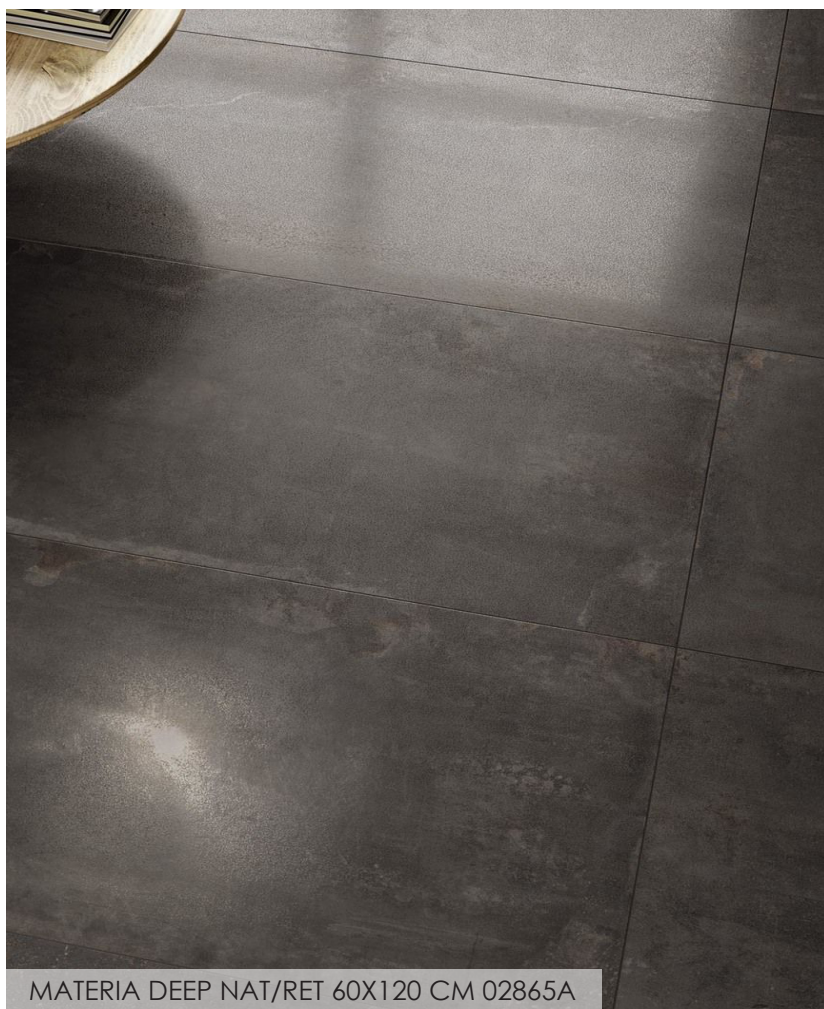

PIEMME MATERIA

Természetes kőhatású porcelán burkolat, amely a nyers anyagok autentikus textúráját és földszíneit idézi meg

JÁRÓLAP/FALICSEMPE

DEEP

Materia Deep Nat/Ret	120x120 cm	03074A
Materia Deep Nat/Ret	60x120 cm	02865A
Materia Deep Nat/Ret	60x60 cm	02852A
Materia Deep Nat/Ret	30x60 cm	02833A