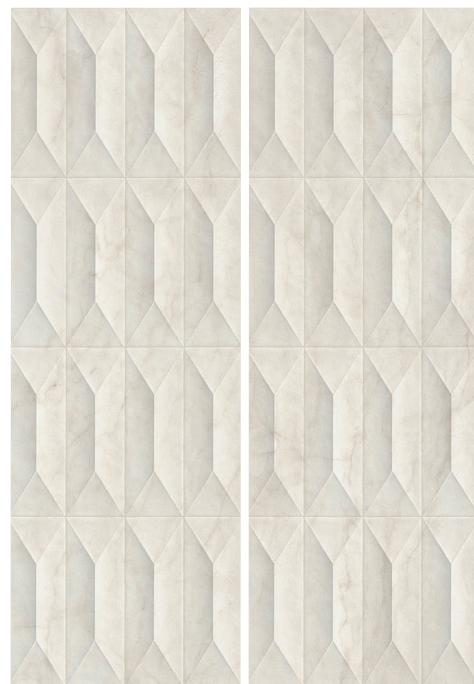

Padló- és falburkolat-kollekció, mely elegáns és időtálló.

30 x 90 CM FALICSEMPE, STRUTTURA GEM 3D

1. Marbleplay White
Struttura Gem 3D Rett. M4PC

2. Marbleplay Statuarietto
Struttura Gem 3D Rett. M4PD

3. Marbleplay Calacatta
Struttura Gem 3D Rett. M4PE