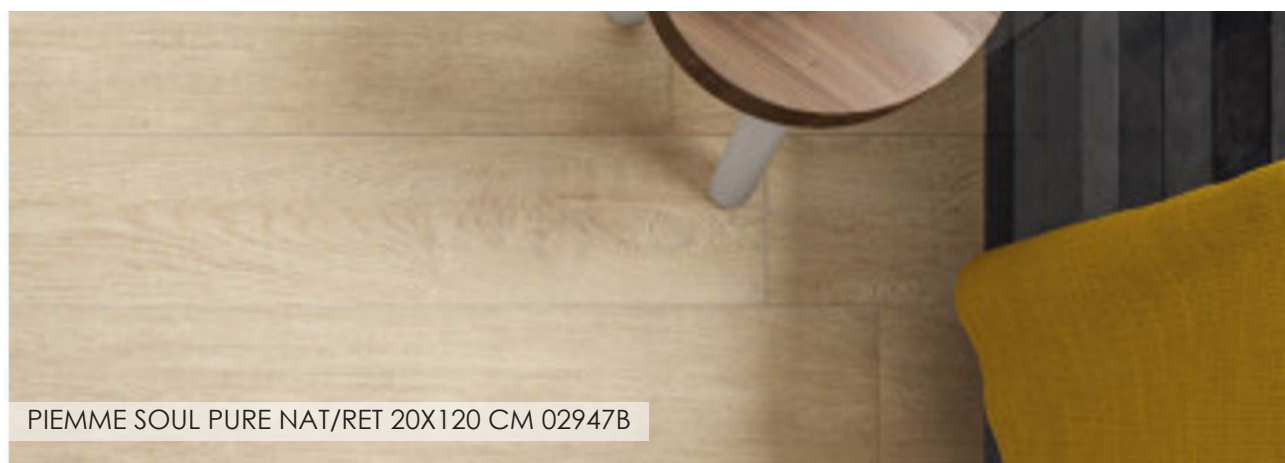

PIEMME SOUL

Természetes kőhatású, lágý árnyalatú felületeivel a modern elegancia és a természetes harmónia kifinomult egyensúlyát teremti meg.

20 x 120 CM JÁRÓLAP/FALICSEMPE