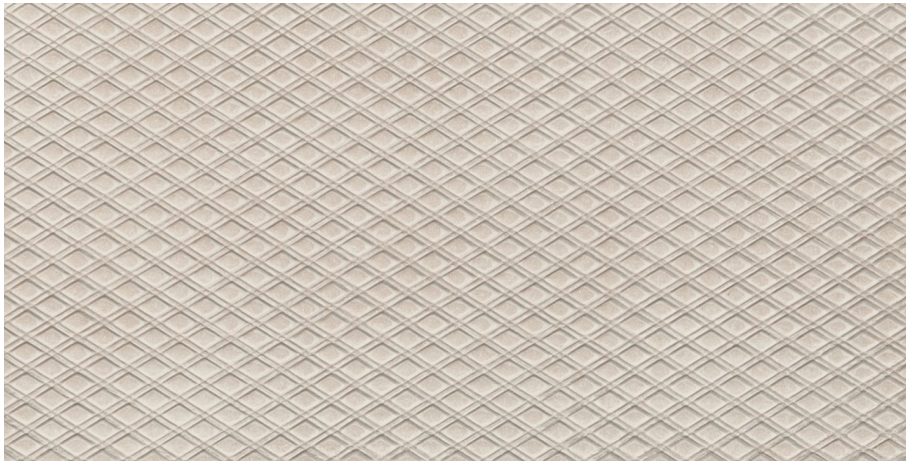

PIEMME MATERIA

Természetes kőhatású porcelán burkolat, amely a nyers anyagok autentikus textúráját és földszíneit idézi meg

30x60 CM

FALICSEMPE

SHIMMER

Materia Garage Shimmer Nat/Ret

02938A