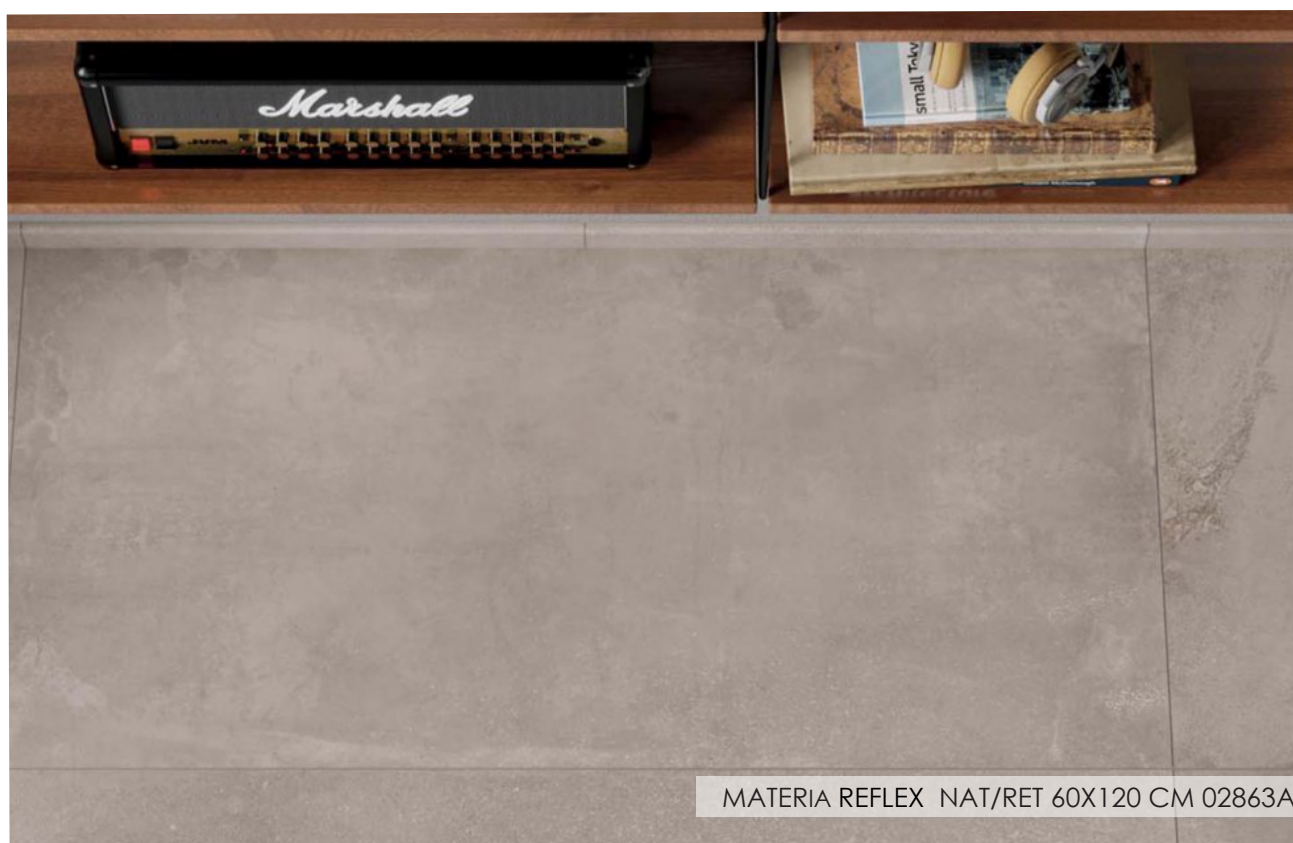

MATERIA REFLEX NAT/RET 60X120 CM 02863A