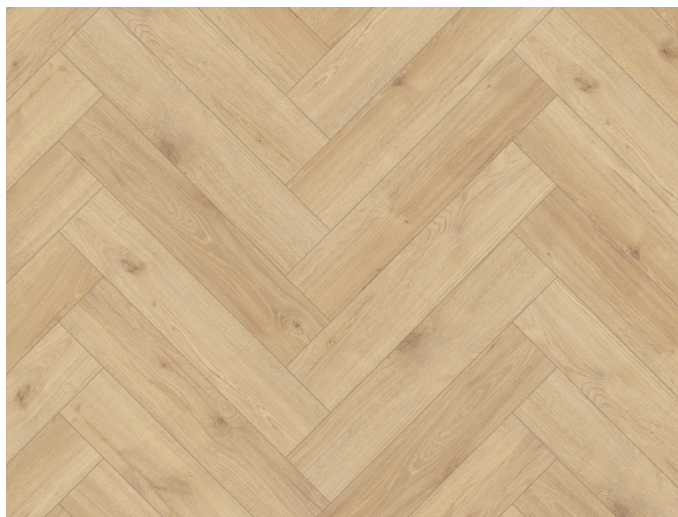

MANOR HERRINGBONE

Elegáns, faerezetes mintázatú, négyoldali fugás, tartós és könnyen fektethető padló,
amely természetes hangulatot teremt bármely térben.

1. MANOR HERRINGBONE

62704 BLOIS TÖLGY
Cikkszám: 46181/1101