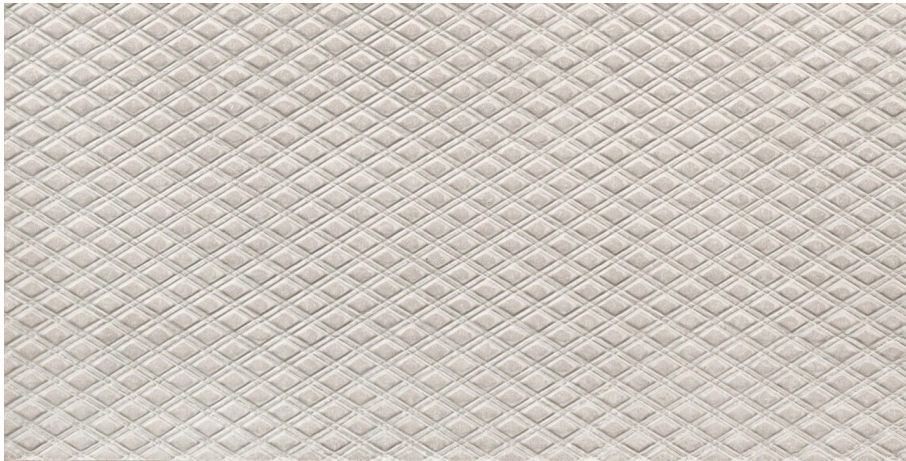

PIEMME MATERIA

Természetes kőhatású porcelán burkolat, amely a nyers anyagok autentikus textúráját és földszíneit idézi meg

30x60 CM

FALICSEMPE

NACRE

Materia Garage Nacre Nat/Ret 0293ZA