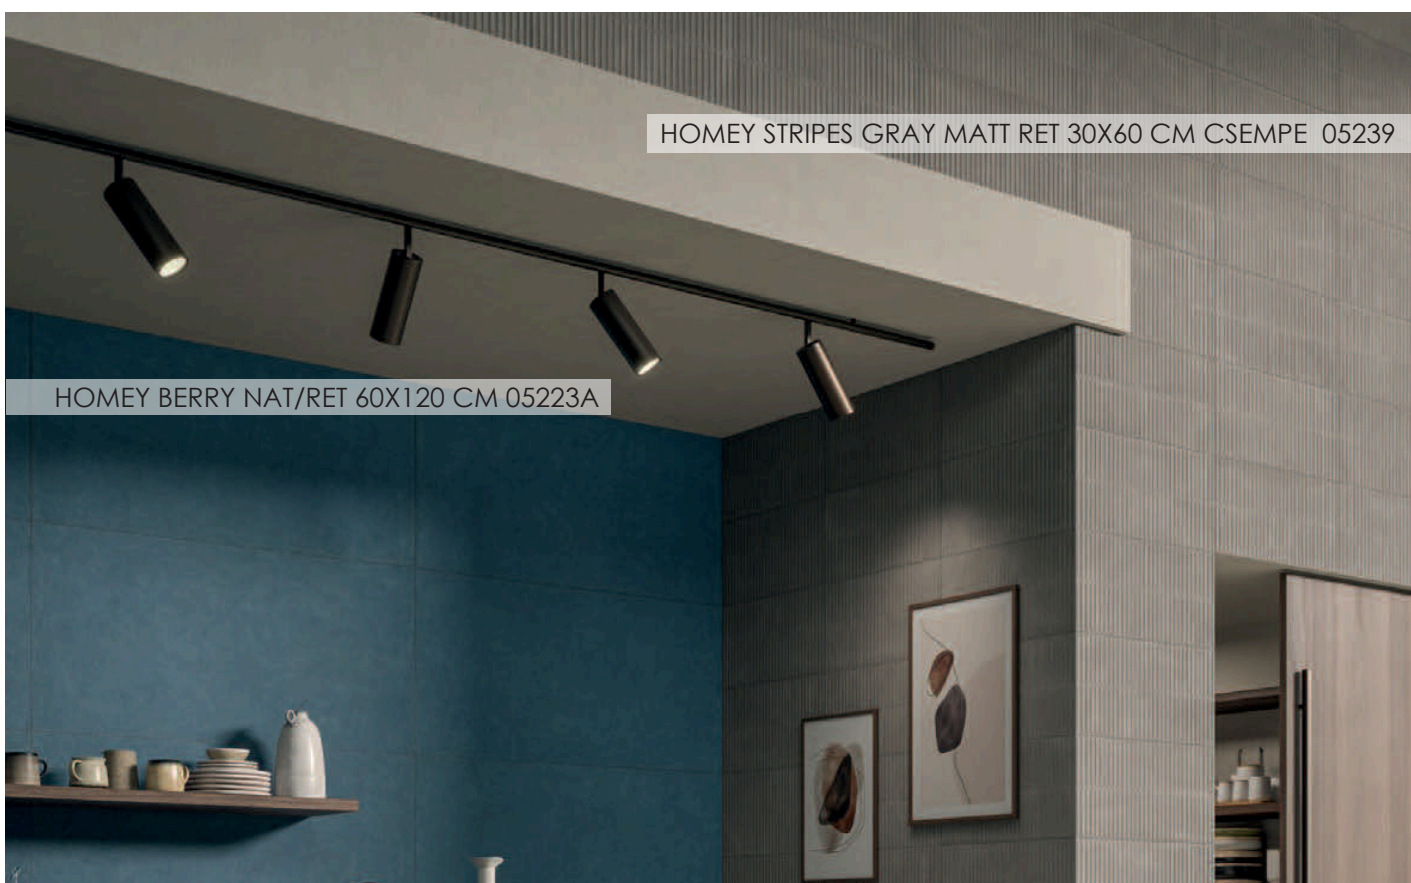

SAGE

Homey Sage Nat/Ret 60x120 cm
05222A

Homey Sage Nat/Ret 60x60 cm
05229

BERRY

Homey Berry Nat/Ret 60x120 cm
05223A

Homey Berry Nat/Ret 60x60 cm
05231

MATERIA GARAGE OPAL NAT/RET 30X60 CM 02936A

MATERIA OPAL NAT/RET 30X60 CM 02827A