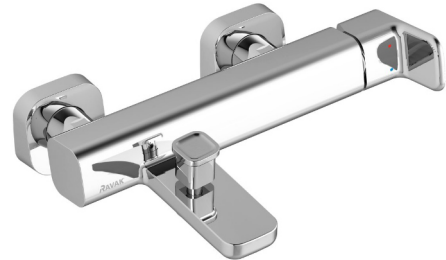

7. RAVAK 10° Free
Kádcsaptelep