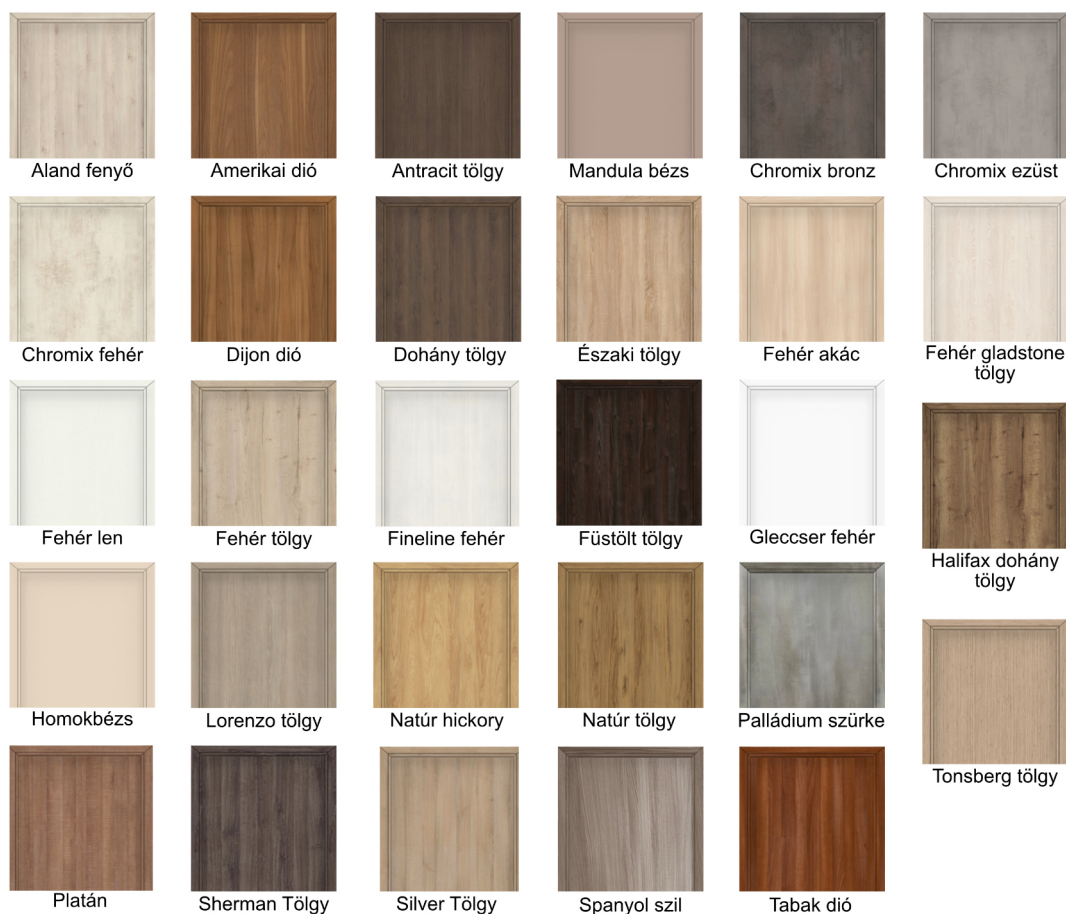

7. KÁNA CPL AJTÓ

Klasszikus és letisztult, visszafogott kazettás mintázattal, amely időtálló eleganciát sugároz.

8. MILÉTOSZ IV. CPL AJTÓ

Modern és elegáns, finom felületstrukturáltsággal, visszafogott, de karakteres vonalvezetéssel.

SZÍNVÁLASZTÉK

A CPL ajtók felülete nagy kopásállóságú, préselt laminátum, amely több réteg impregnálással és hőpréseléssel készül, így rendkívül tartós és karcálló.

A színválaszték széles: a természetes faerezetű mintáktól a modern, egyszínű vagy strukturált felületekig sokféle árnyalat elérhető. A felület technológiájának köszönhetően a mintázat és a textúra egyenletes, UV-álló és hosszú távon is megőrzi színét.