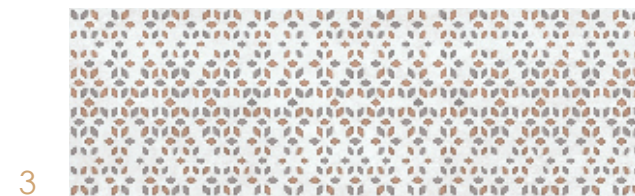

ARPA MOTIVI BIANCO 25x75 CM

STANDARD

HIDEGBURKOLATOK

ARPA MOTIVI

25x75cm matt dekoratív csempe kollekció

Arpa Motivi DECORO MINIMAL COLD

Arpa Motivi DECORO MAIOLICHE COLD

Arpa Motivi DECORO MINIMAL WARM