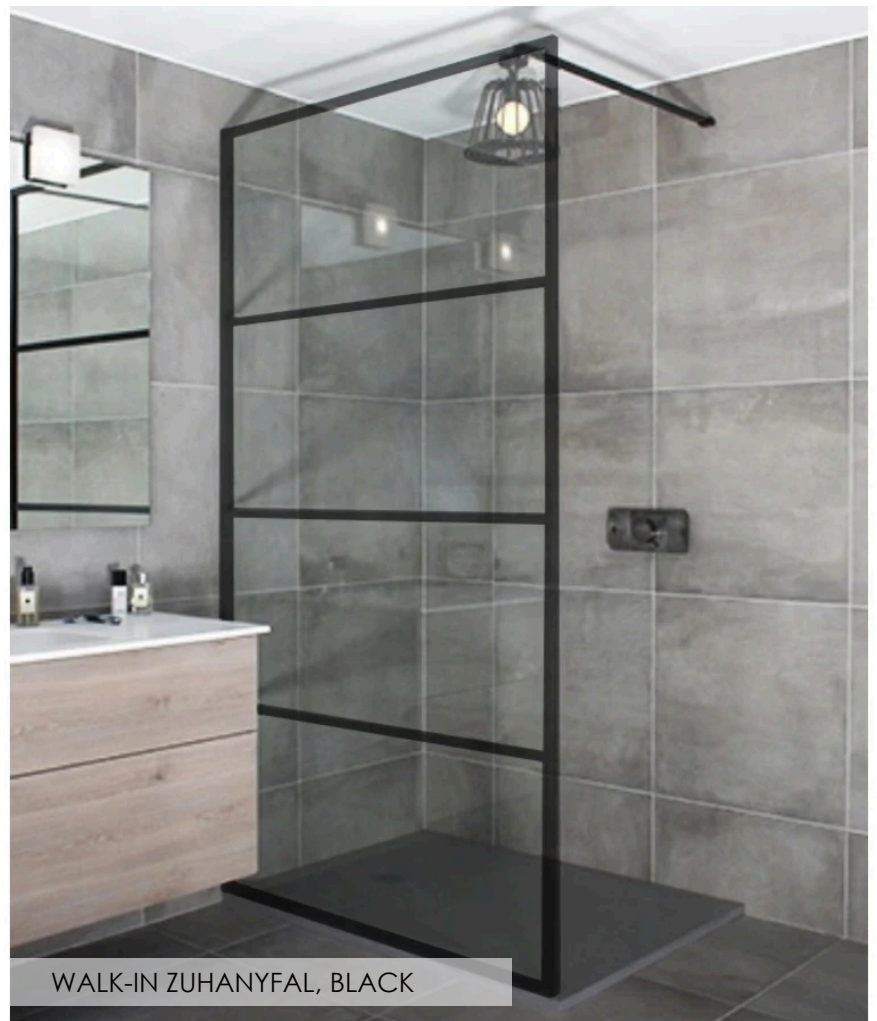

WALK-IN ZUHANYFAL, BLACK