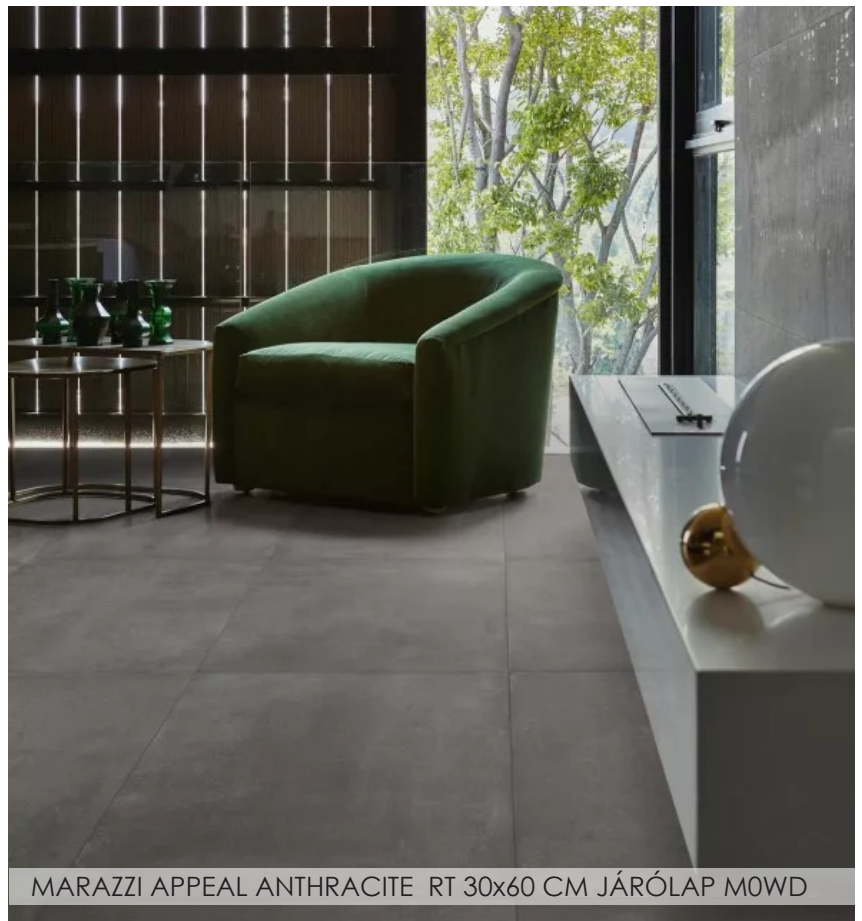

STANDARD HIDEBURKOLATOK

MARAZZI APPEAL

Padló- és falburkolat-kollekció, melyet a simított, kézzel megmunkált beton inspirált.

30 x 60

PADLÓLAP/FALICSEMPE,
MATT

- | | |
|-------------------------|------|
| 1. Appeal Sand RT | M0WG |
| 2. Appeal Grey RT | M0WE |
| 3. Appeal Anthracite RT | M0WD |
| 4. Appeal White RT | M0WF |
| 5. Appeal Taupe RT | M0VH |