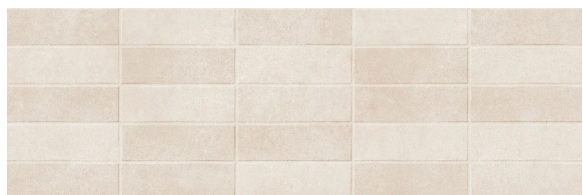

STANDARD

HIDEBURKOLATOK

MARAZZI APPEAL

Padló- és falburkolat-kollekció, melyet a simított, kézzel megmunkált beton inspirált.

25 x 76

FALICSEMPE, MATT

1. Appeal Grey M9MZ
2. Appeal Sand M9N2
3. Appeal Taupe M9N3
4. Appeal White M9N1

1

2

3

4

1

25 x 76

FALICSEMPE, MATT

1. Appeal Grey Struttura Brick 3d M9N5
2. Appeal Sand Struttura Brick 3d M9N8
3. Appeal White Struttura Brick 3d M9N7

2

3