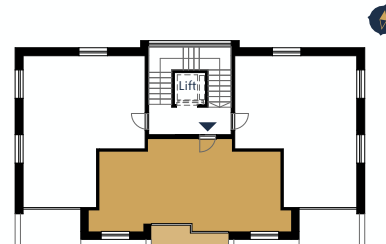

B.102. ELHELYEZKEDÉS