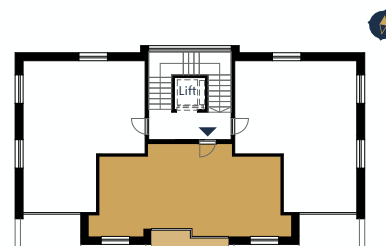

B.202. ELHELYEZKEDÉS