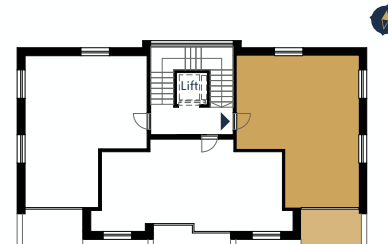

B.301. LAKÁS

B.301. ELHELYEZKEDÉS

B.301, beltér

01	ELŐTÉR	greslap	4,01
02	WC	greslap	1,61
03	FÜRDŐSZOBA	greslap	4,12
04	KONYHA-ÉTKEZŐ	greslap	6,12
05	NAPPALI	lam. parketta	16,47
06	SZOBA	lam. parketta	16,17
			48,50 m²

B.301, kültér

07	ERKÉLY	greslap	6,77
			6,77 m²