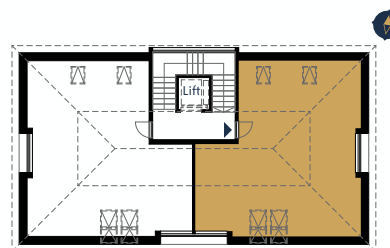

B.401. LAKÁS

B.401. ELHELYEZKEDÉS

B.401, beltér

			hasznos	nettó
01	ELŐTÉR	greslap	3,99	3,99
02	FÜRDŐSZOBA	greslap	4,29	7,55
03	KONYHA-ÉTKEZŐ	greslap	5,92	6,97
04	NAPPALI	lam. parketta	16,53	20,89
05	SZOBA	lam. parketta	11,98	22,82
06	GARDRÓB	lam. parketta	6,30	14,68
			49,01 m²	76,90 m²