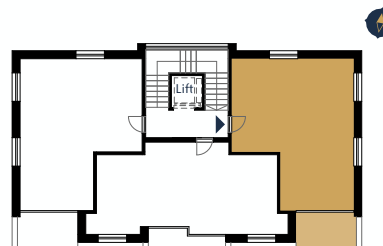

## E.101, beltér

01	ELŐTÉR	greslap	3,97
02	WC	greslap	1,61
03	FÜRDŐSZOBA	greslap	4,12
04	KONYHA-ÉTKEZŐ	greslap	6,12
05	NAPPALI	lam. parketta	16,47
06	SZOBA	lam. parketta	8,11
07	SZOBA	lam. parketta	8,04
			<b>48,44 m<sup>2</sup></b>