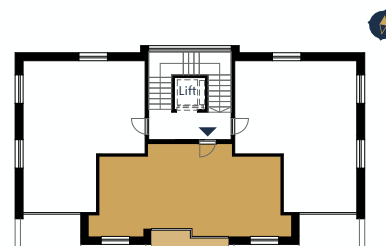

E.102. LAKÁS

E.102. ELHELYEZKEDÉS

E.102, beltér

01	ELŐTÉR	greslap	4,10
02	FÜRDŐSZOBA	greslap	3,40
03	KONYHA	greslap	5,10
04	NAPPALI - ÉTKEZŐ	greslap	16,05
05	SZOBA	lam. parketta	12,56
06	FÉLSZOBA	lam. parketta	7,38
			48,59 m²

E.102, kültér

07	ERKÉLY	greslap	3,84
			3,84 m²