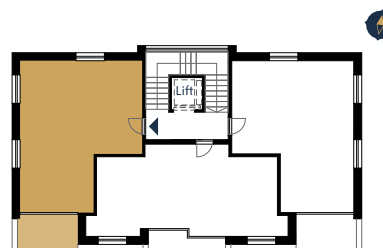

E.103. LAKÁS

E.103. ELHELYEZKEDÉS

E.103, beltér

01	ELŐTÉR	greslap	3,92
02	WC	greslap	1,61
03	FÜRDŐSZOBA	greslap	4,12
04	KONYHA-ÉTKEZŐ	greslap	6,12
05	NAPPALI	lam. parketta	16,47
06	SZOBA	lam. parketta	8,11
07	SZOBA	lam. parketta	8,04
			48,39 m²

E.103, kültér

08	ERKÉLY	greslap	6,77
			6,77 m²