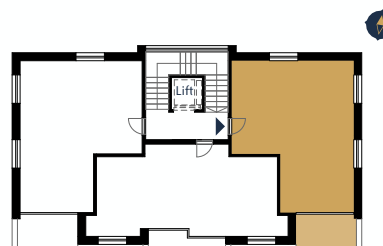

E.201. ELHELYEZKEDÉS