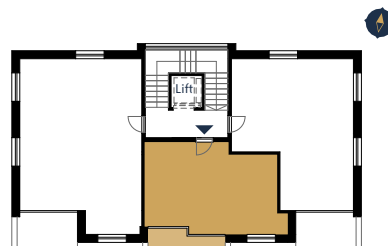

E.202. ELHELYEZKEDÉS