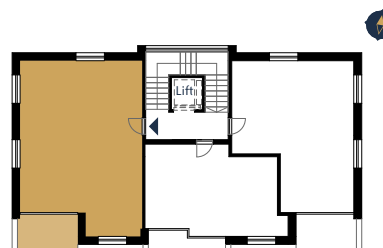

E.203. LAKÁS

E.203. ELHELYEZKEDÉS

E.203, beltér

01	ELŐTÉR	greslap	4,01
02	WC	greslap	1,61
03	FÜRDŐSZOBA	greslap	4,12
04	KONYHA-ÉTKEZŐ	greslap	6,12
05	NAPPALI	lam. parketta	16,47
06	SZOBA	lam. parketta	8,11
07	SZOBA	lam. parketta	8,04
08	SZOBA	lam. parketta	12,88
			61,36 m²

E.203, kültér

09	ERKÉLY	greslap	6,77
			6,77 m²