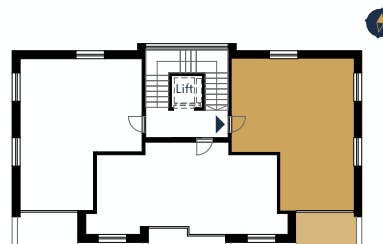

E.301. ELHELYEZKEDÉS