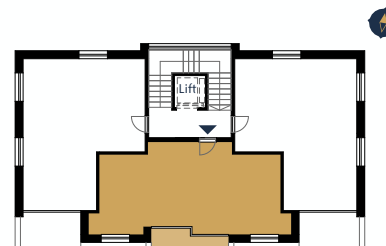

E.302. LAKÁS

E.302. ELHELYEZKEDÉS

E.302, beltér

01	ELŐTÉR	greslap	4,10
02	FÜRDŐSZOBA	greslap	3,40
03	KONYHA	greslap	5,17
04	NAPPALI - ÉTKEZŐ	greslap	16,05
05	SZOBA	lam. parketta	12,52
06	FÉLSZOBA	lam. parketta	7,38
			48,62 m²

E.302, kültér

06	ERKÉLY	greslap	3,84
			3,84 m²