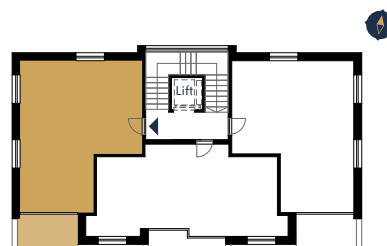

## E.303, beltér

01	ELŐTÉR	greslap	4,01
02	WC	greslap	1,61
03	FÜRDŐSZOBA	greslap	4,12
04	KONYHA-ÉTKEZŐ	greslap	6,12
05	NAPPALI	lam. parketta	16,47
06	SZOBA	lam. parketta	8,11
07	SZOBA	lam. parketta	8,04
			<b>48,48 m<sup>2</sup></b>