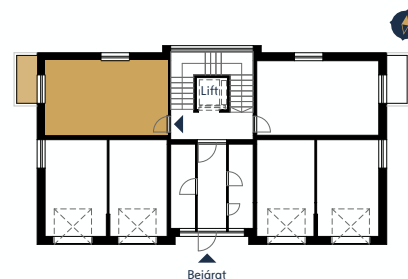

E.001. LAKÁS

E.001. ELHELYEZKEDÉS

E.001, beltér

01	ELŐTÉR	greslap	2,92
02	FÜRDŐSZOBA	greslap	3,86
03	KONYHA-ÉTKEZŐ	greslap	5,44
04	ÉLETTÉR	lam. parketta	16,18
			28,40 m²

E.001, kültér

05	TERASZ	térkő	3,60
			3,60 m²