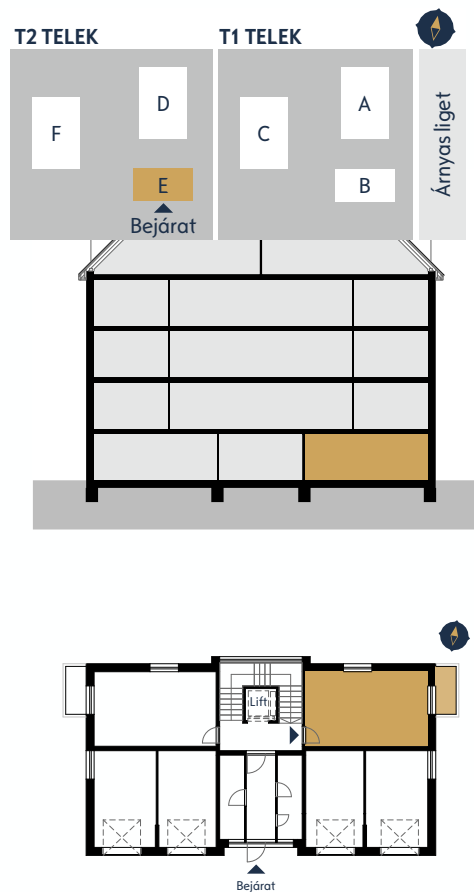

## E.002, beltér

01	ELŐTÉR	greslap	2,92
02	FÜRDŐSZOBA	greslap	3,86
03	KONYHA-ÉTKEZŐ	greslap	5,44
04	ÉLETTÉR	lam. parketta	16,18
			<b>28,40 m<sup>2</sup></b>

## E.002, kültér

05	TERASZ	térkő	3,60
			<b>3,60 m<sup>2</sup></b>