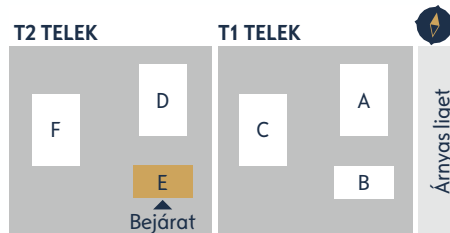

## E.401, beltér

			hasznos	nettó
01	ELŐTÉR	greslap	3,99	3,99
02	FÜRDŐSZOBA	greslap	4,29	7,55
03	KONYHA-ÉTKEZŐ	greslap	5,92	6,97
04	NAPPALI	lam. parketta	16,53	20,89
05	SZOBA	lam. parketta	11,98	22,82
06	GARDRÓB	lam. parketta	6,30	14,68
			<b>49,01 m<sup>2</sup></b>	<b>76,90 m<sup>2</sup></b>