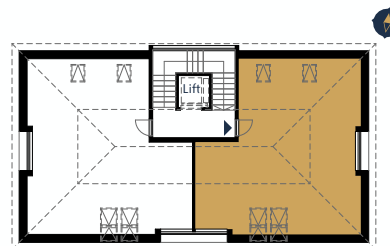

## E.401, beltér

			hasznos	nettó
01	ELŐTÉR	greslap	3,99	3,99
02	FÜRDŐSZOBA	greslap	4,29	7,55
03	KONYHA-ÉTKEZŐ	greslap	5,92	6,97
04	NAPPALI	lam. parketta	16,53	20,89
05	SZOBA	lam. parketta	11,98	22,82
06	GARDRÓB	lam. parketta	6,30	14,68
			<b>49,01 m<sup>2</sup></b>	<b>76,90 m<sup>2</sup></b>