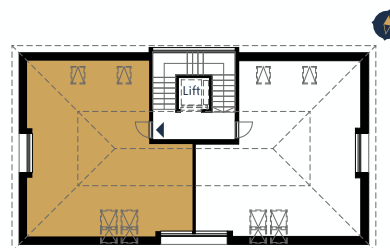

## E.402, beltér

			hasznos	nettó
01	ELŐTÉR	greslap	3,99	3,99
02	FÜRDŐSZOBA	greslap	4,29	7,55
03	KONYHA-ÉTKEZŐ	greslap	5,92	6,97
04	NAPPALI	lam. parketta	16,53	20,89
05	SZOBA	lam. parketta	11,98	22,82
06	GARDRÓB	lam. parketta	6,30	14,68
			<b>49,01 m<sup>2</sup></b>	<b>76,90 m<sup>2</sup></b>