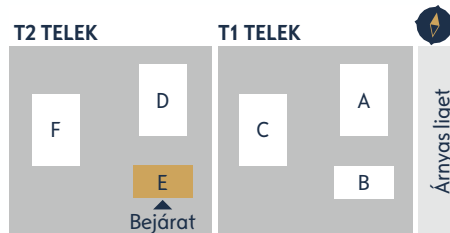

## E.402, beltér

			hasznos	nettó
01	ELŐTÉR	greslap	3,99	3,99
02	FÜRDŐSZOBA	greslap	4,29	7,55
03	KONYHA-ÉTKEZŐ	greslap	5,92	6,97
04	NAPPALI	lam. parketta	16,53	20,89
05	SZOBA	lam. parketta	11,98	22,82
06	GARDRÓB	lam. parketta	6,30	14,68
			<b>49,01 m<sup>2</sup></b>	<b>76,90 m<sup>2</sup></b>