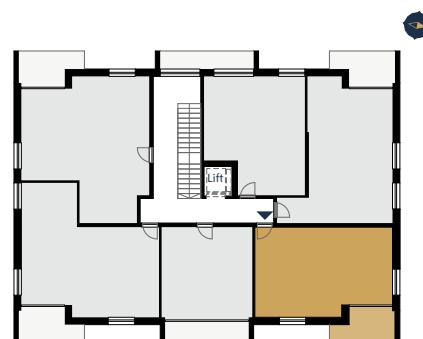

F.101. LAKÁS

F.101. ELHELYEZKEDÉS

F.101, beltér

01	ELŐTÉR	greslap	4,57
02	FÜRDŐSZOBA	greslap	5,21
03	KONYHA-ÉTKEZŐ	greslap	5,47
04	NAPPALI	lam. parketta	18,14
05	SZOBA	lam. parketta	9,59
			42,98 m²

F.101, kültér

06	ERKÉLY	greslap	7,47
			7,47 m²