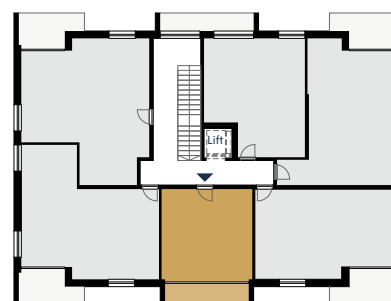

F.102. LAKÁS

F.102. ELHELYEZKEDÉS

F.102, beltér

01	ELŐTÉR	greslap	2,64
02	FÜRDŐSZOBA	greslap	4,06
03	KONYHA-ÉTKEZŐ	greslap	5,43
04	NAPPALI	lam. parketta	18,26
			30,39 m²

F.102, kültér

05	ERKÉLY	greslap	6,68
			6,68 m²