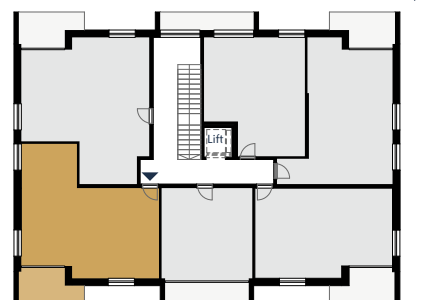

F.103. LAKÁS

F.103. ELHELYEZKEDÉS

F.103, beltér

01	ELŐTÉR	greslap	5,31
02	WC	greslap	1,56
03	FÜRDŐSZOBA	greslap	4,53
04	KONYHA-ÉTKEZŐ	greslap	5,47
05	NAPPALI	lam. parketta	17,48
06	SZOBA	lam. parketta	8,34
07	SZOBA	lam. parketta	8,28
			50,97 m²

F.103, kültér

08	ERKÉLY	greslap	7,47
			7,47 m²