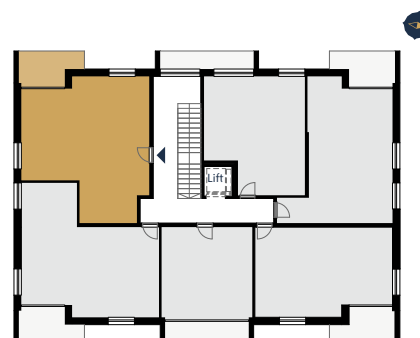

F.104. ELHELYEZKEDÉS