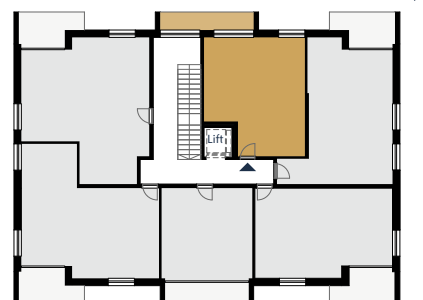

F.105. LAKÁS

F.105. ELHELYEZKEDÉS

F.105, beltér

01	ELŐTÉR	greslap	2,67
02	FÜRDŐSZOBA	greslap	4,70
03	KONYHA	greslap	4,86
04	ÉTKEZŐ	lam. parketta	1,92
05	NAPPALI	lam. parketta	16,55
06	SZOBA	lam. parketta	8,84
			39,54 m²

F.105, kültér

07	ERKÉLY	greslap	7,24
			7,24 m²