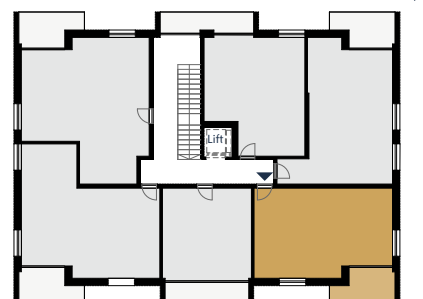

## F.201, beltér

01	ELŐTÉR	greslap	4,65
02	FÜRDŐSZOBA	greslap	5,33
03	KONYHA-ÉTKEZŐ	greslap	5,47
04	NAPPALI	lam. padló	18,14
05	SZOBA	lam. padló	9,59
			<b>43,18 m<sup>2</sup></b>