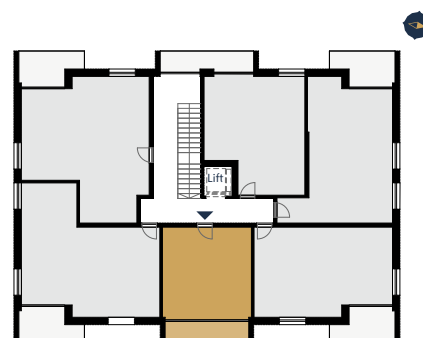

F.202. LAKÁS

F.202. ELHELYEZKEDÉS

F.202, beltér

01	ELŐTÉR	greslap	2,86
02	FÜRDŐSZOBA	greslap	4,13
03	KONYHA-ÉTKEZŐ	greslap	4,15
04	NAPPALI	lam. padló	18,59
			29,73 m²

F.202, kültér

05	ERKÉLY	greslap	6,64
			6,64 m²