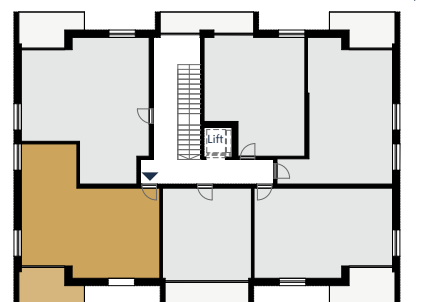

F.203. LAKÁS

F.203. ELHELYEZKEDÉS

F.203, beltér

01	ELŐTÉR	greslap	5,41
02	WC	greslap	1,56
03	FÜRDŐSZOBA	greslap	4,63
04	KONYHA-ÉTKEZŐ	greslap	5,47
05	NAPPALI	lam. padló	17,48
06	SZOBA	lam. padló	8,34
07	SZOBA	lam. padló	8,44
			51,33 m²

F.203, kültér

08	ERKÉLY	greslap	7,47
			7,47 m²