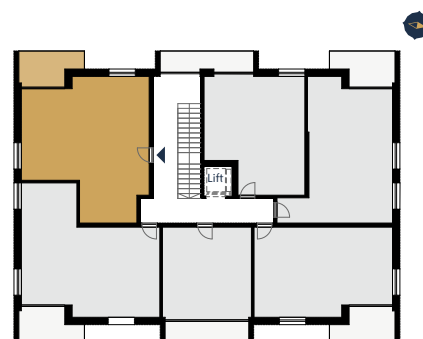

## F.204, beltér

01	ELŐTÉR	greslap	2,76
02	WC	greslap	1,58
03	FÜRDŐSZOBA	greslap	5,33
04	KONYHA-ÉTKEZŐ	greslap	6,52
05	NAPPALI	lam. padló	19,77
06	SZOBA	lam. padló	10,15
07	SZOBA	lam. padló	8,07
			<b>54,18 m<sup>2</sup></b>