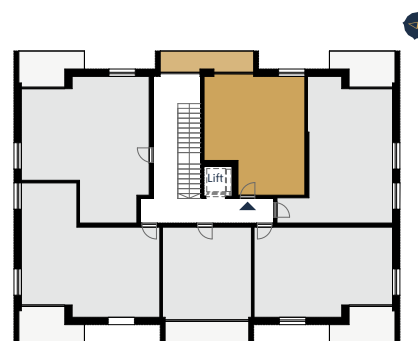

F.205. LAKÁS

F.205. ELHELYEZKEDÉS

F.205, beltér

01	ELŐTÉR	greslap	2,67
02	FÜRDŐSZOBA	greslap	4,70
03	KONYHA	greslap	4,86
04	ÉTKEZŐ	lam. padló	1,92
05	NAPPALI	lam. padló	16,55
06	SZOBA	lam. padló	8,93
			39,63 m²

F.205, kültér

07	ERKÉLY	greslap	7,24
			7,24 m²