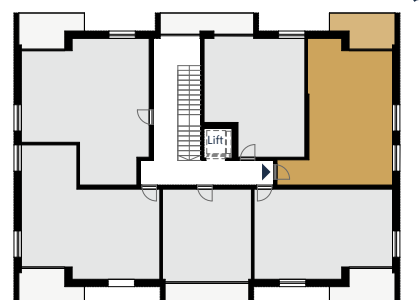

## F.206, beltér

01	ELŐTÉR	greslap	4,64
02	KÖZLEKEDŐ	greslap	2,45
03	WC	greslap	1,89
04	FÜRDŐSZOBA	greslap	3,20
05	KONYHA-ÉTKEZŐ	greslap	6,48
06	NAPPALI	lam. padló	18,57
07	SZOBA	lam. padló	8,41
			<b>45,64 m<sup>2</sup></b>