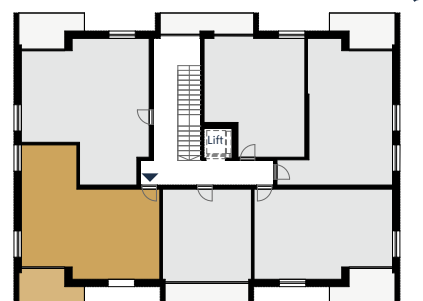

F.303. LAKÁS

F.303. ELHELYEZKEDÉS

F.303, beltér

01	ELŐTÉR	greslap	5,41
02	WC	greslap	1,56
03	FÜRDŐSZOBA	greslap	4,63
04	KONYHA-ÉTKEZŐ	greslap	5,47
05	NAPPALI	lam. padló	17,48
06	SZOBA	lam. padló	8,34
07	SZOBA	lam. padló	8,31
			51,20 m²

F.303, kültér

08	ERKÉLY	greslap	7,47
			7,47 m²