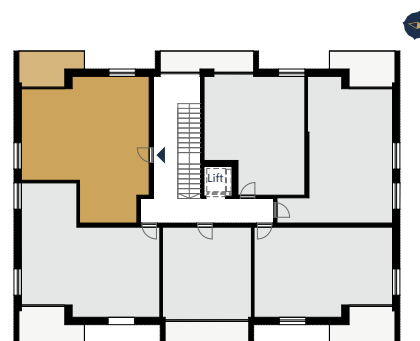

## F.304, beltér

01	ELŐTÉR	greslap	2,76
02	WC	greslap	1,65
03	FÜRDŐSZOBA	greslap	5,41
04	KONYHA-ÉTKEZŐ	greslap	6,52
05	NAPPALI	lam. padló	19,77
06	SZOBA	lam. padló	10,24
07	SZOBA	lam. padló	8,07
			<b>54,42 m<sup>2</sup></b>