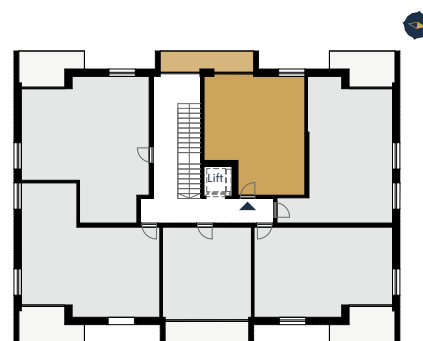

## F.305, beltér

01	ELŐTÉR	greslap	2,67
02	FÜRDŐSZOBA	greslap	4,70
03	KONYHA	greslap	4,86
04	ÉTKEZŐ	lam. padló	1,92
05	NAPPALI	lam. padló	16,55
06	SZOBA	lam. padló	8,84
			<b>39,54 m<sup>2</sup></b>

## F.305, kültér

07	ERKÉLY	greslap	7,24
			<b>7,24 m<sup>2</sup></b>