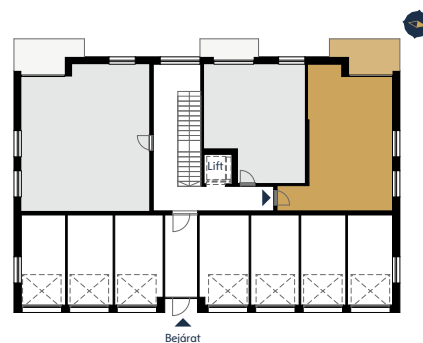

F.001. LAKÁS

F.001. ELHELYEZKEDÉS

F.001, beltér

01	ELŐTÉR	greslap	4,64
02	KÖZLEKEDŐ	greslap	2,45
03	WC	greslap	1,89
04	FÜRDŐSZOBA	greslap	3,20
05	KONYHA-ÉTKEZŐ	greslap	6,48
06	NAPPALI	lam. parketta	18,57
07	SZOBA	lam. parketta	8,41
			45,64 m²

F.001, kültér

08	TERASZ	térkő	8,05
KERT	KERT	fű	14,92
			22,97 m²