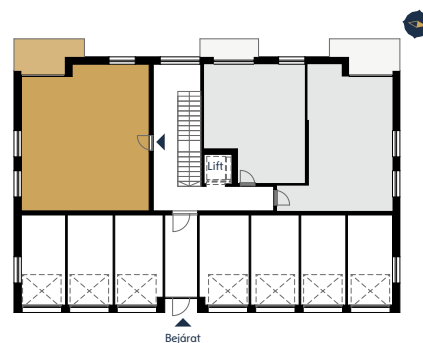

F.002. LAKÁS

F.002. ELHELYEZKEDÉS

F.002, beltér

01	ELŐTÉR	greslap	2,76
02	WC	greslap	1,65
03	FÜRDŐSZOBA	greslap	6,69
04	KONYHA-ÉTKEZŐ	greslap	6,98
05	NAPPALI	lam. parketta	18,29
06	KÖZLEKEDŐ	greslap	2,10
07	SZOBA	lam. parketta	9,52
08	SZOBA	lam. parketta	8,11
09	SZOBA	lam. parketta	8,63
			64,73 m²

F.002, kültér

10	TERASZ	térkő	8,04
KERT	KERT	fű	23,17
			31,21 m²