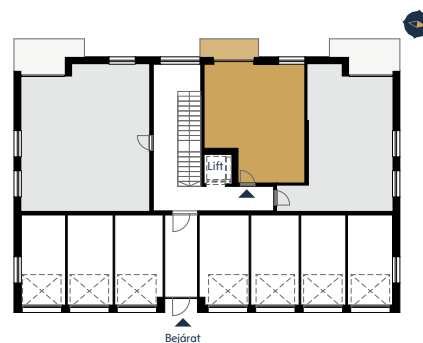

F.003. LAKÁS

F.003. ELHELYEZKEDÉS

F.003, beltér

01	ELŐTÉR	greslap	2,60
02	FÜRDŐSZOBA	greslap	4,70
03	KONYHA	greslap	4,86
04	ÉTKEZŐ	lam. parketta	1,92
05	NAPPALI	lam. parketta	16,55
06	SZOBA	lam. parketta	8,84
			39,47 m²

F.003, kültér

07	TERASZ	térkő	4,41
KERT	KERT	fű	21,63
			26,04 m²