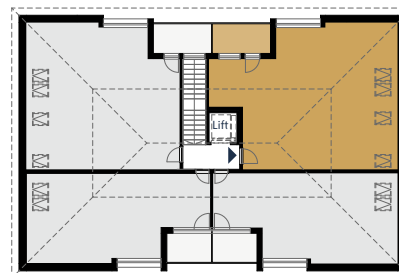

F.401. LAKÁS

F.401. ELHELYEZKEDÉS

F.401, beltér

			hasznos	nettó
01	ELŐTÉR	greslap	3,37	3,37
02	WC	greslap	1,56	1,56
03	FÜRDŐSZOBA	greslap	5,15	5,15
04	KONYHA-ÉTKEZŐ	greslap	13,16	14,61
05	NAPPALI	lam. parketta	16,80	16,80
06	SZOBA	lam. parketta	13,19	18,62
07	SZOBA	lam. parketta	10,80	22,16
			64,03 m²	82,27 m²

F.401, kültér

08	TERASZ	greslap	7,05	7,05
			7,05 m²	7,05 m²