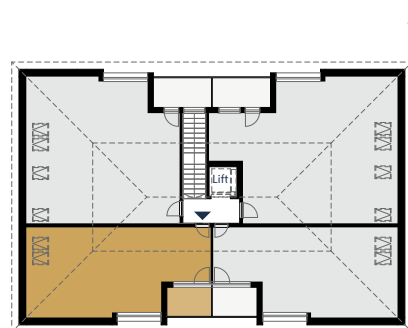

F.403. LAKÁS

F.403. ELHELYEZKEDÉS

F.403, beltér

			hasznos	nettó
01	NAPPALI	greslap	19,23	22,27
02	KONYHA-ÉTKEZŐ	greslap	6,34	6,34
03	FÜRDŐSZOBA	greslap	4,79	4,79
04	SZOBA	greslap	8,43	20,13
			38,79 m²	53,53 m²

F.403, kültér

05	TERASZ	greslap	5,42	5,42
			5,42 m²	5,42 m²