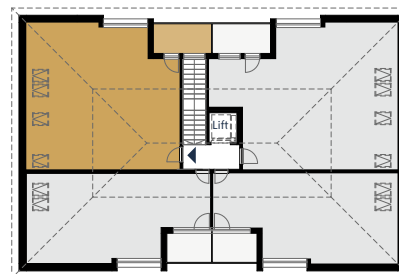

F.404. LAKÁS

F.404. ELHELYEZKEDÉS

F.404, beltér

			hasznos	nettó
01	ELŐTÉR	greslap	3,20	3,20
02	WC	greslap	1,62	1,62
03	FÜRDŐSZOBA	greslap	5,17	5,17
04	NAPPALI	lam. parketta	18,03	18,03
05	KONYHA-ÉTKEZŐ	greslap	9,37	9,80
06	SZOBA	lam. parketta	9,94	22,44
07	SZOBA	lam. parketta	9,66	14,79
			56,99 m²	75,05 m²

F.404, kültér

08	TERASZ	greslap	7,05	7,05
			7,05 m²	7,05 m²